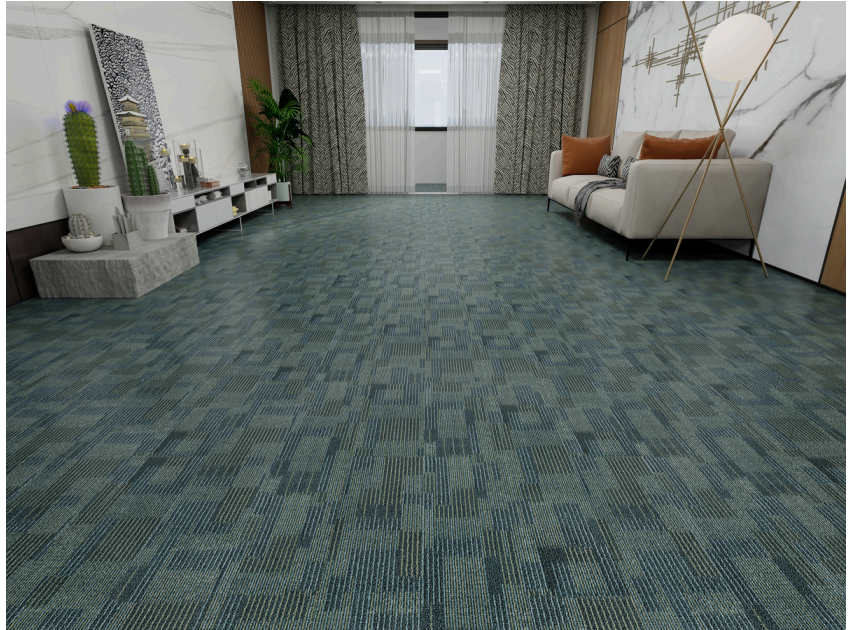

กระเบื้อง SPC ลายพรม (PRE-ORDER)

ขนาด : 610X305X4MM (1กล่อง 10แผ่น = 1.8605ตร.ม.)

WM-CP104